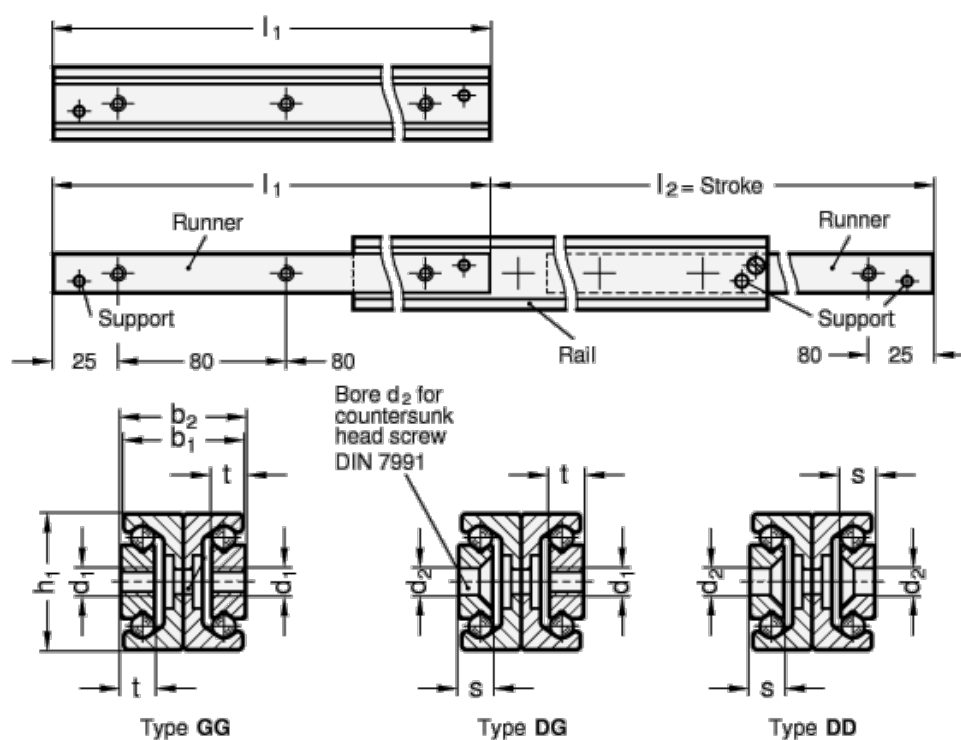

Varenummer: 20240835450GG

Beskrivelse: E+G udtræksskinne GN 2408-35-450-GG

Mål

$b_1 = 33$

$b_2 = 34$

$d_1 = M6$

$d_2 =$

$h_1 = 35$

$L_1 = 450 - 494$

$s =$

$t = 10$

Vægt i (g) = 2750